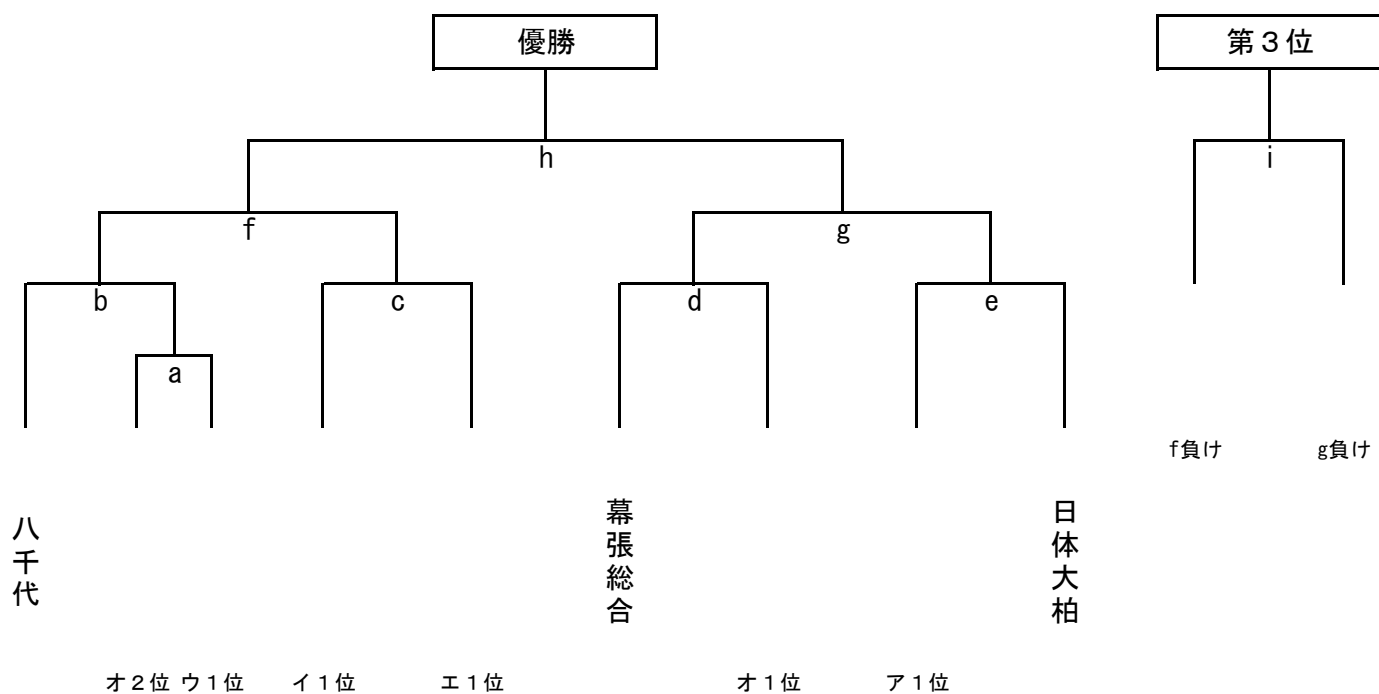

○ユニフォーム確認・トスは女子と男子Eリーグは9時、男子（Eを除く）は14時に行ってください。

○ユニフォームについては、連続して試合を行うチームを優先してください。

○試合終了後30分は休憩をとるようにしてください。（試合終了後、30分計測する。）

＜会場案内＞

- 県立柏陵高校 柏市逆井444-1
東武野田線逆井駅下車 徒歩25分
- 芝浦工業大学柏高校 千葉県柏市増尾700番地
東武アーバンパークライン（野田線）新柏駅 徒歩25分 ※スクールバスは使用しないでください。
- 県立小金高校 松戸市新松戸北2-14-1
武蔵野線南流山駅下車 徒歩12分
- 県立流山おおたかの森高校 千葉県流山市大畔275-5
東武アーバンパークライン（野田線）初石駅 徒歩15分

<決勝トーナメント>

【男子】

【女子】

<決勝トーナメント競技日程>

		8月23日(月)					
		柏陵A			柏陵B		
	試合時間	試合	記録	審判	試合	記録	審判
1	10:00-10:40	a	八千代				
2	10:50-11:30	1	a負け		2	日体大柏	
3	11:40-12:20	3	1負け		4	2負け	
4	12:30-13:10	b	3負け		c	4負け	
5	13:20-14:00	d	b負け		e	c負け	
6	14:10-14:50	5	d負け		6	e負け	
7	14:10-14:50	7	5負け		8	6負け	