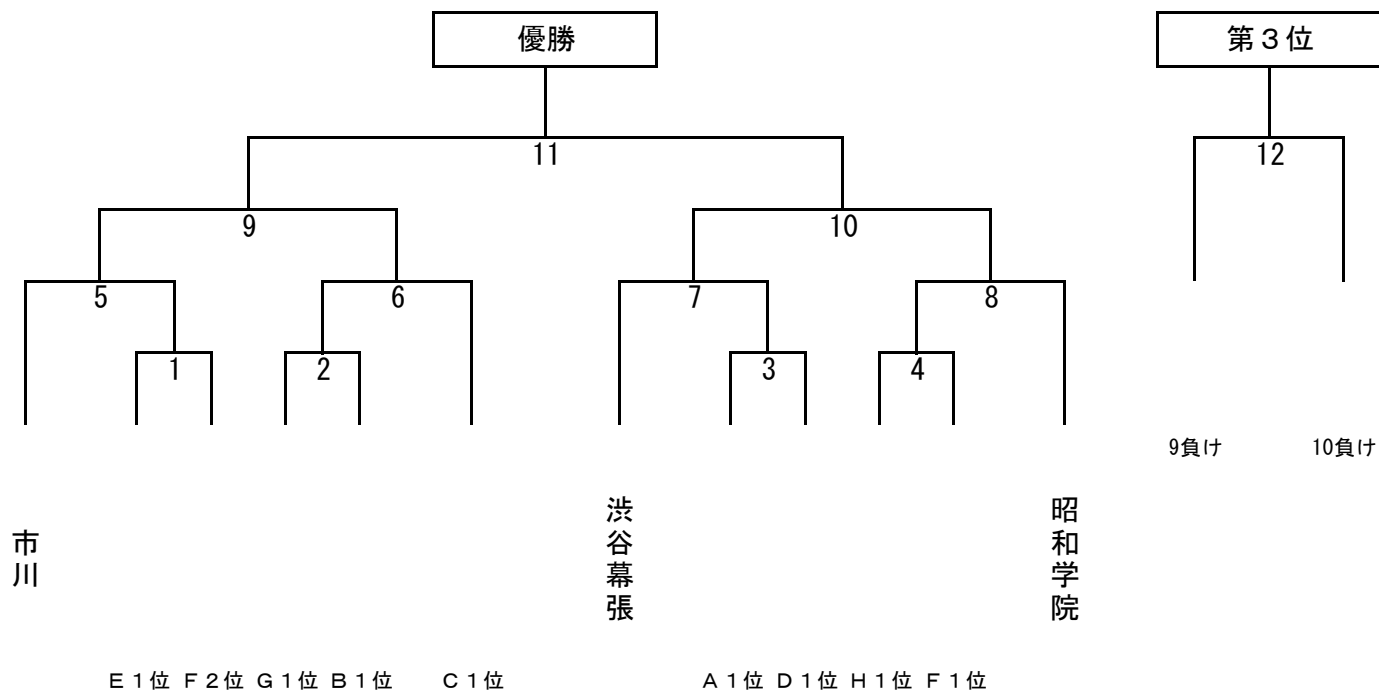

○ユニフォーム確認・トスは女子と男子Eリーグは9時、男子（Eを除く）は14時に行ってください。

○ユニフォームについては、連続して試合を行うチームを優先してください。

○試合終了後30分は休憩をとるようにしてください。（試合終了後、30分計測する。）

＜会場案内＞

- 県立柏陵高校 柏市逆井444-1
東武野田線逆井駅下車 徒歩25分
- 芝浦工業大学柏高校 千葉県柏市増尾700番地
東武アーバンパークライン（野田線）新柏駅 徒歩25分 ※スクールバスは使用しないでください。
- 県立小金高校 松戸市新松戸北2-14-1
武蔵野線南流山駅下車 徒歩12分
- 県立流山おおたかの森高校 千葉県流山市大畔275-5
東武アーバンパークライン（野田線）初石駅 徒歩15分

<決勝トーナメント>

【男子】

【女子】

<決勝トーナメント競技日程>

		8月23日(月)					
		柏陵A			柏陵B		
	試合時間	試合	記録	審判	試合	記録	審判
1	10:00-10:40	a	八千代				
2	10:50-11:30	1	a負け		2	日体大柏	
3	11:40-12:20	3	1負け		4	2負け	
4	12:30-13:10	b	3負け		c	4負け	
5	13:20-14:00	d	b負け		e	c負け	
6	14:10-14:50	5	d負け		6	e負け	
7	14:10-14:50	7	5負け		8	6負け	