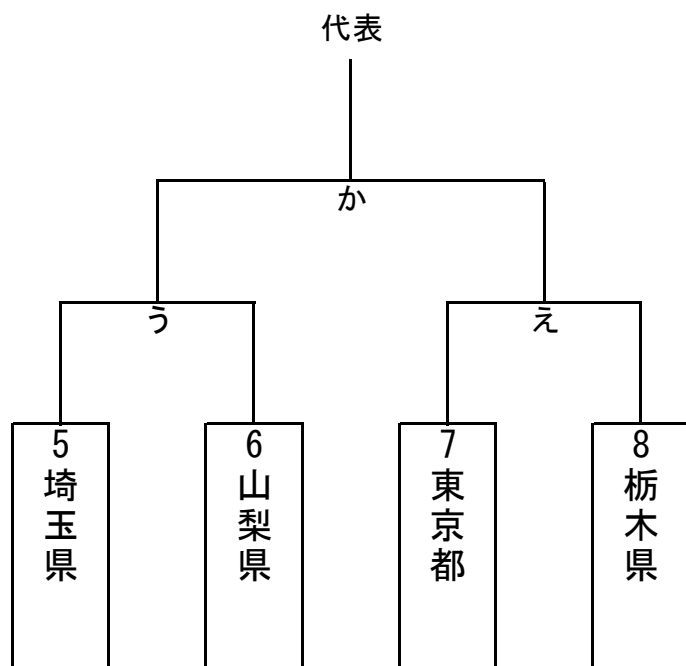

第80回国民スポーツ大会関東ブロック大会ハンドボール競技 競技日程

7月31日（金） 第1日目

種別・会場 No 時間		市川市国府台 市民体育館	福太郎アリーナ	市川市塩浜 市民体育館	柏市中央体育館
		成年男子	成年女子	少年男子	少年女子
1	10:00~11:15	あ	ア	A	a
2	11:40~12:55	い	イ	B	b
3	13:20~14:35	う	ウ	C	c
4	15:00~16:15	え	エ	D	d

8月1日（土） 第2日目

種別・会場 No 時間		市川市国府台 市民体育館	福太郎アリーナ	市川市塩浜 市民体育館	柏市中央体育館
		成男・少男	成女・少女	成男・少男	成女・少女
1	10:00~11:15	F（代表決定）	カ（代表決定）	E（代表決定）	オ（代表決定）
2	11:40~12:55	G	キ	H	ク
3	13:20~14:35	か（代表決定）	f（代表決定）	お（代表決定）	e（代表決定）
4	15:00~16:15	き	g	く	h
5	16:40~17:55	I	ケ	J	コ

8月2日（日） 第3日目

種別・会場 No 時間		市川市国府台 市民体育館	福太郎アリーナ
		成男・少男	成女・少女
1	10:00~11:15	け（代表決定）	i（代表決定）
2	11:40~12:55	こ（代表決定）	j（代表決定）
3	13:20~14:35	K（代表決定）	サ（代表決定）

第80回国民スポーツ大会関東ブロック大会 ハンドボール競技
成年男子 (代表4)