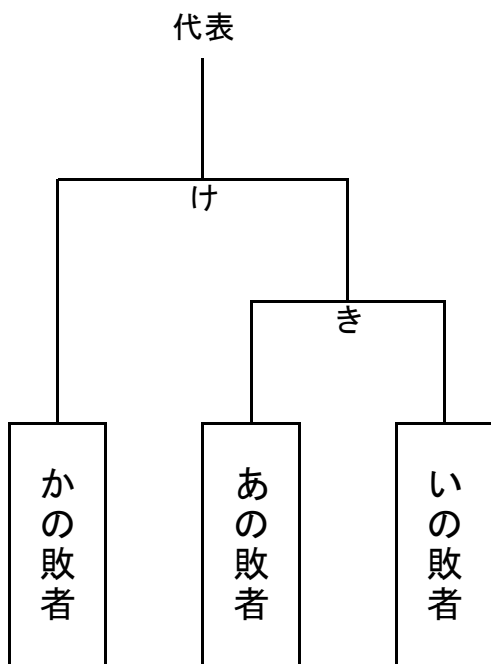

第80回国民スポーツ大会関東ブロック大会ハンドボール競技 競技日程

7月31日（金） 第1日目

種別・会場 No 時間		市川市国府台 市民体育館	福太郎アリーナ	市川市塩浜 市民体育館	柏市中央体育館
		成年男子	成年女子	少年男子	少年女子
1	10:00~11:15	あ	ア	A	a
2	11:40~12:55	い	イ	B	b
3	13:20~14:35	う	ウ	C	c
4	15:00~16:15	え	エ	D	d

8月1日（土） 第2日目

種別・会場 No 時間		市川市国府台 市民体育館	福太郎アリーナ	市川市塩浜 市民体育館	柏市中央体育館
		成男・少男	成女・少女	成男・少男	成女・少女
1	10:00~11:15	F（代表決定）	カ（代表決定）	E（代表決定）	オ（代表決定）
2	11:40~12:55	G	キ	H	ク
3	13:20~14:35	か（代表決定）	f（代表決定）	お（代表決定）	e（代表決定）
4	15:00~16:15	き	g	く	h
5	16:40~17:55	I	ケ	J	コ

8月2日（日） 第3日目

種別・会場 No 時間		市川市国府台 市民体育館	福太郎アリーナ
		成男・少男	成女・少女
1	10:00~11:15	け（代表決定）	i（代表決定）
2	11:40~12:55	こ（代表決定）	j（代表決定）
3	13:20~14:35	K（代表決定）	サ（代表決定）

第80回国民スポーツ大会関東ブロック大会 ハンドボール競技
成年男子 (代表4)