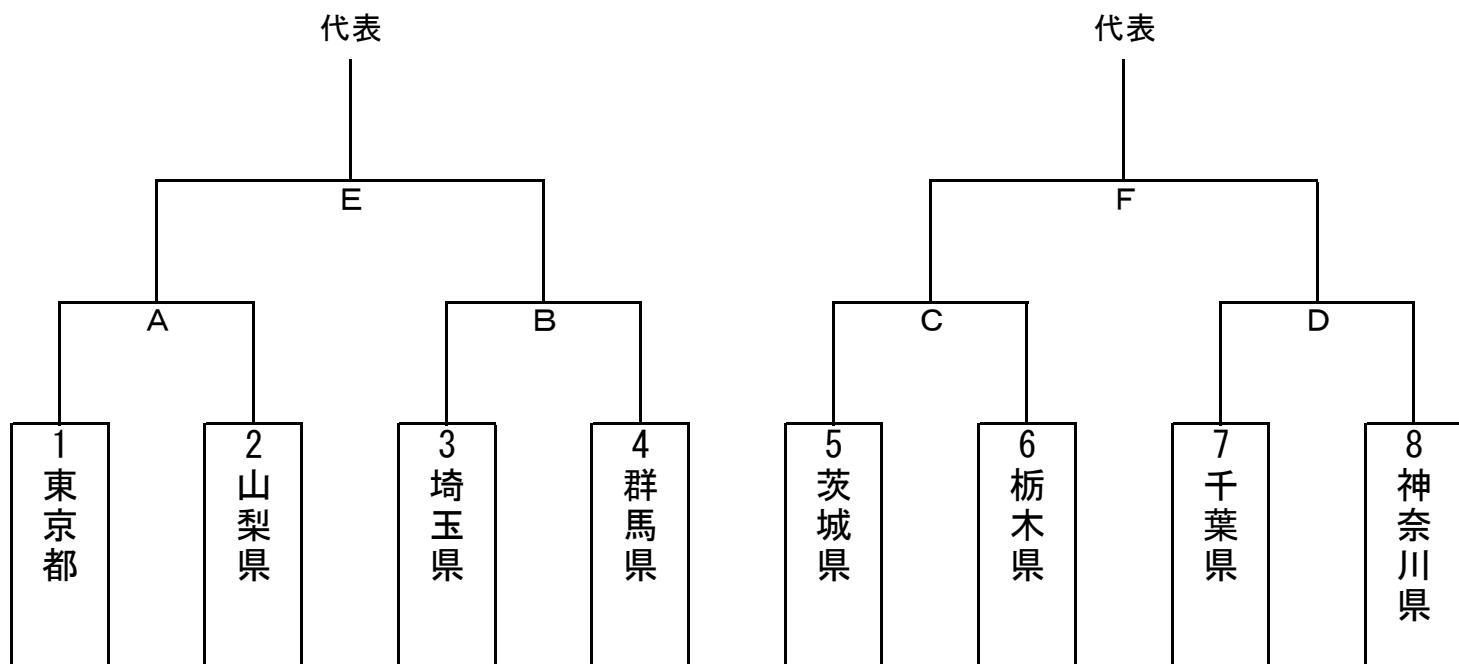

第80回国民スポーツ大会関東ブロック大会 ハンドボール競技
少年男子 (代表3)