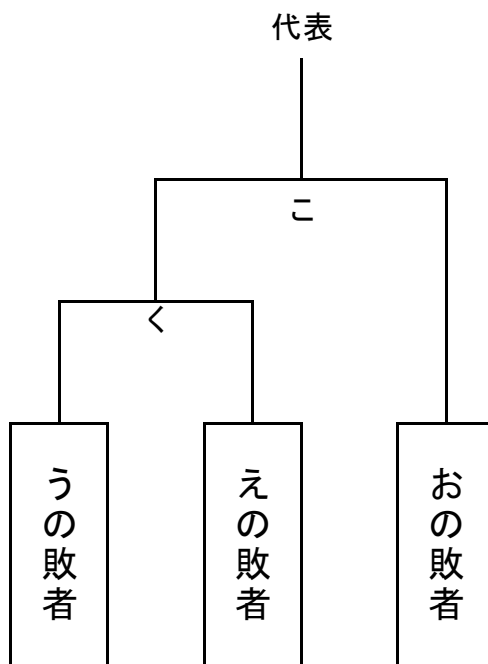

第80回国民スポーツ大会関東ブロック大会ハンドボール競技 競技日程

7月31日（金） 第1日目

種別・会場 No 時間		市川市国府台 市民体育館	福太郎アリーナ	市川市塩浜 市民体育館	柏市中央体育館
		成年男子	成年女子	少年男子	少年女子
1	10:00~11:15	あ	ア	A	a
2	11:40~12:55	い	イ	B	b
3	13:20~14:35	う	ウ	C	c
4	15:00~16:15	え	エ	D	d

8月1日（土） 第2日目

種別・会場 No 時間		市川市国府台 市民体育館	福太郎アリーナ	市川市塩浜 市民体育館	柏市中央体育館
		成男・少男	成女・少女	成男・少男	成女・少女
1	10:00~11:15	F（代表決定）	カ（代表決定）	E（代表決定）	オ（代表決定）
2	11:40~12:55	G	キ	H	ク
3	13:20~14:35	か（代表決定）	f（代表決定）	お（代表決定）	e（代表決定）
4	15:00~16:15	き	g	く	h
5	16:40~17:55	I	ケ	J	コ

8月2日（日） 第3日目

種別・会場 No 時間		市川市国府台 市民体育館	福太郎アリーナ
		成男・少男	成女・少女
1	10:00~11:15	け（代表決定）	i（代表決定）
2	11:40~12:55	こ（代表決定）	j（代表決定）
3	13:20~14:35	K（代表決定）	サ（代表決定）

第80回国民スポーツ大会関東ブロック大会 ハンドボール競技
成年男子 (代表4)