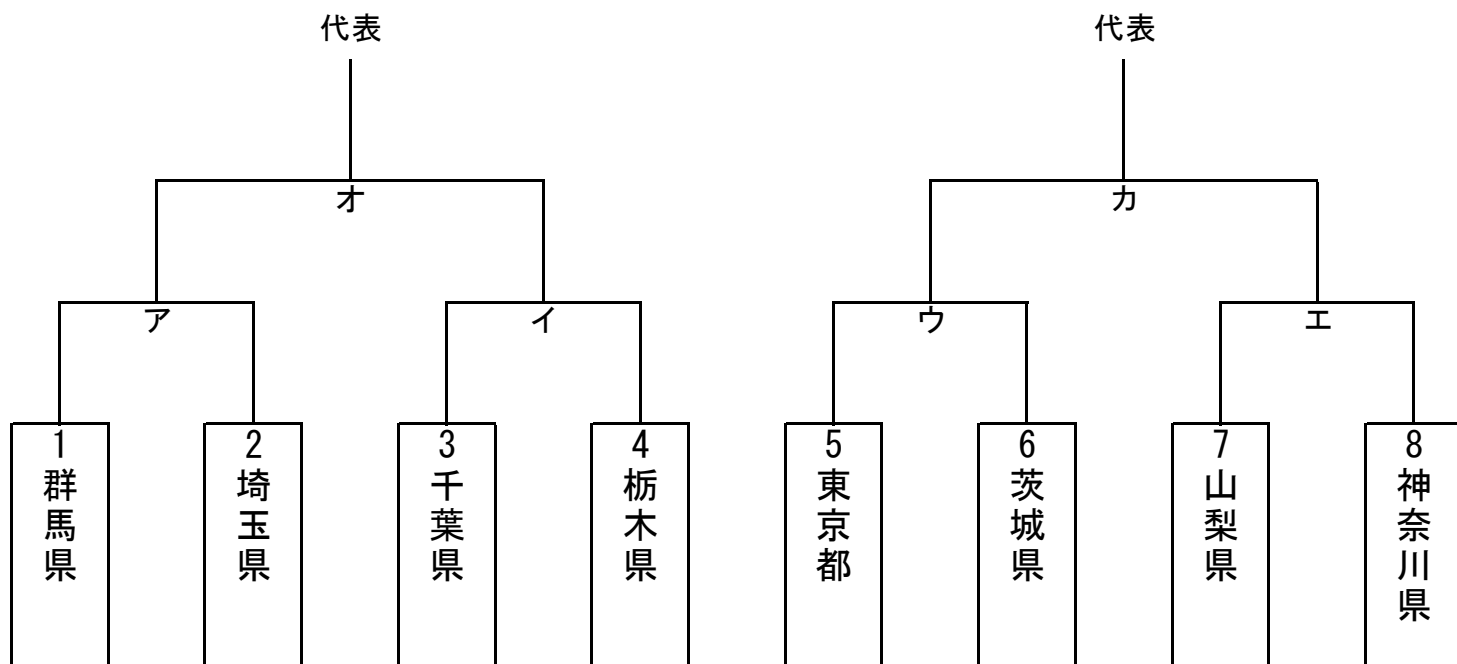

第80回国民スポーツ大会関東ブロック大会ハンドボール競技 競技日程

7月31日（金） 第1日目

種別・会場 No 時間		市川市国府台 市民体育館	福太郎アリーナ	市川市塩浜 市民体育館	柏市中央体育館
		成年男子	成年女子	少年男子	少年女子
1	10:00~11:15	あ	ア	A	a
2	11:40~12:55	い	イ	B	b
3	13:20~14:35	う	ウ	C	c
4	15:00~16:15	え	エ	D	d

8月1日（土） 第2日目

種別・会場 No 時間		市川市国府台 市民体育館	福太郎アリーナ	市川市塩浜 市民体育館	柏市中央体育館
		成男・少男	成女・少女	成男・少男	成女・少女
1	10:00~11:15	F（代表決定）	カ（代表決定）	E（代表決定）	オ（代表決定）
2	11:40~12:55	G	キ	H	ク
3	13:20~14:35	か（代表決定）	f（代表決定）	お（代表決定）	e（代表決定）
4	15:00~16:15	き	g	く	h
5	16:40~17:55	I	ケ	J	コ

8月2日（日） 第3日目

種別・会場 No 時間		市川市国府台 市民体育館	福太郎アリーナ
		成男・少男	成女・少女
1	10:00~11:15	け（代表決定）	i（代表決定）
2	11:40~12:55	こ（代表決定）	j（代表決定）
3	13:20~14:35	K（代表決定）	サ（代表決定）

第80回国民スポーツ大会関東ブロック大会 ハンドボール競技
成年男子 (代表4)

第80回国民スポーツ大会関東ブロック大会 ハンドボール競技
成年女子 (代表3)