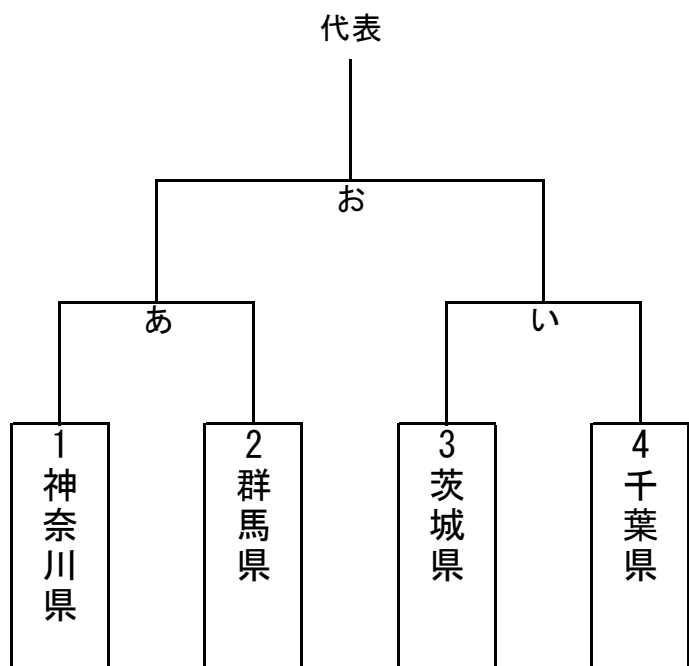

第80回国民スポーツ大会関東ブロック大会ハンドボール競技 競技日程

7月31日（金） 第1日目

種別・会場 No 時間		市川市国府台 市民体育館	福太郎アリーナ	市川市塩浜 市民体育館	柏市中央体育館
		成年男子	成年女子	少年男子	少年女子
1	10:00~11:15	あ	ア	A	a
2	11:40~12:55	い	イ	B	b
3	13:20~14:35	う	ウ	C	c
4	15:00~16:15	え	エ	D	d

8月1日（土） 第2日目

種別・会場 No 時間		市川市国府台 市民体育館	福太郎アリーナ	市川市塩浜 市民体育館	柏市中央体育館
		成男・少男	成女・少女	成男・少男	成女・少女
1	10:00~11:15	F（代表決定）	カ（代表決定）	E（代表決定）	オ（代表決定）
2	11:40~12:55	G	キ	H	ク
3	13:20~14:35	か（代表決定）	f（代表決定）	お（代表決定）	e（代表決定）
4	15:00~16:15	き	g	く	h
5	16:40~17:55	I	ケ	J	コ

8月2日（日） 第3日目

種別・会場 No 時間		市川市国府台 市民体育館	福太郎アリーナ
		成男・少男	成女・少女
1	10:00~11:15	け（代表決定）	i（代表決定）
2	11:40~12:55	こ（代表決定）	j（代表決定）
3	13:20~14:35	K（代表決定）	サ（代表決定）

第80回国民スポーツ大会関東ブロック大会 ハンドボール競技
成年男子 (代表4)