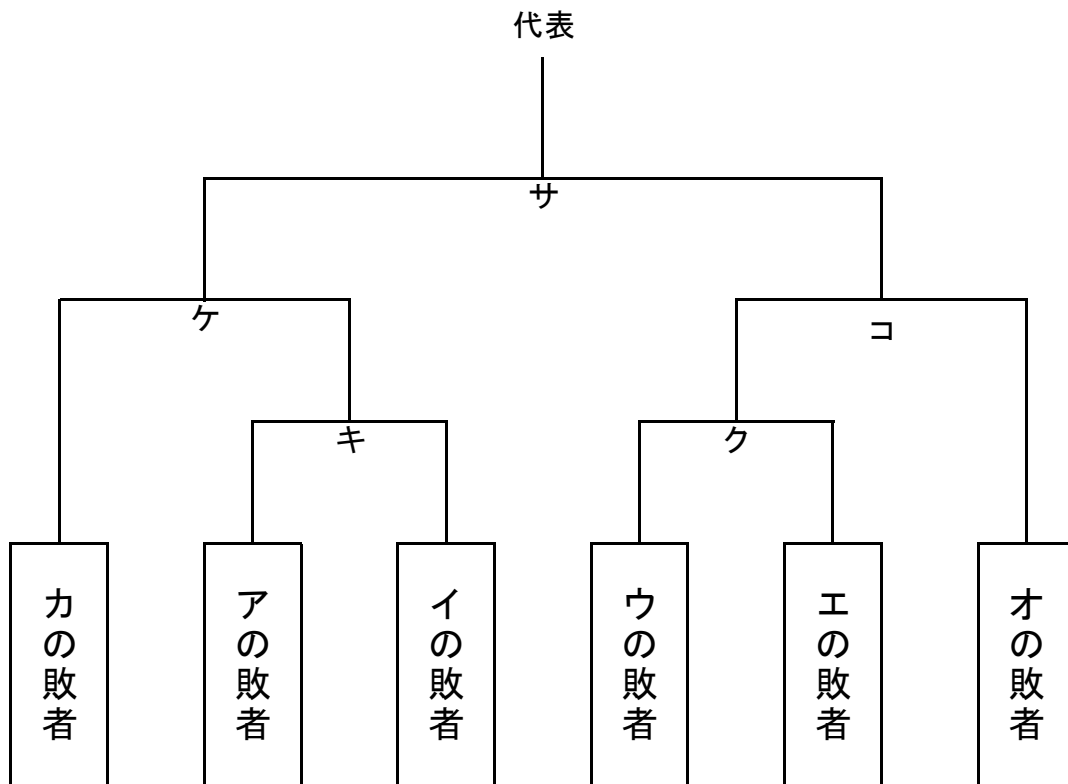

第80回国民スポーツ大会関東ブロック大会 ハンドボール競技
成年女子 (代表3)