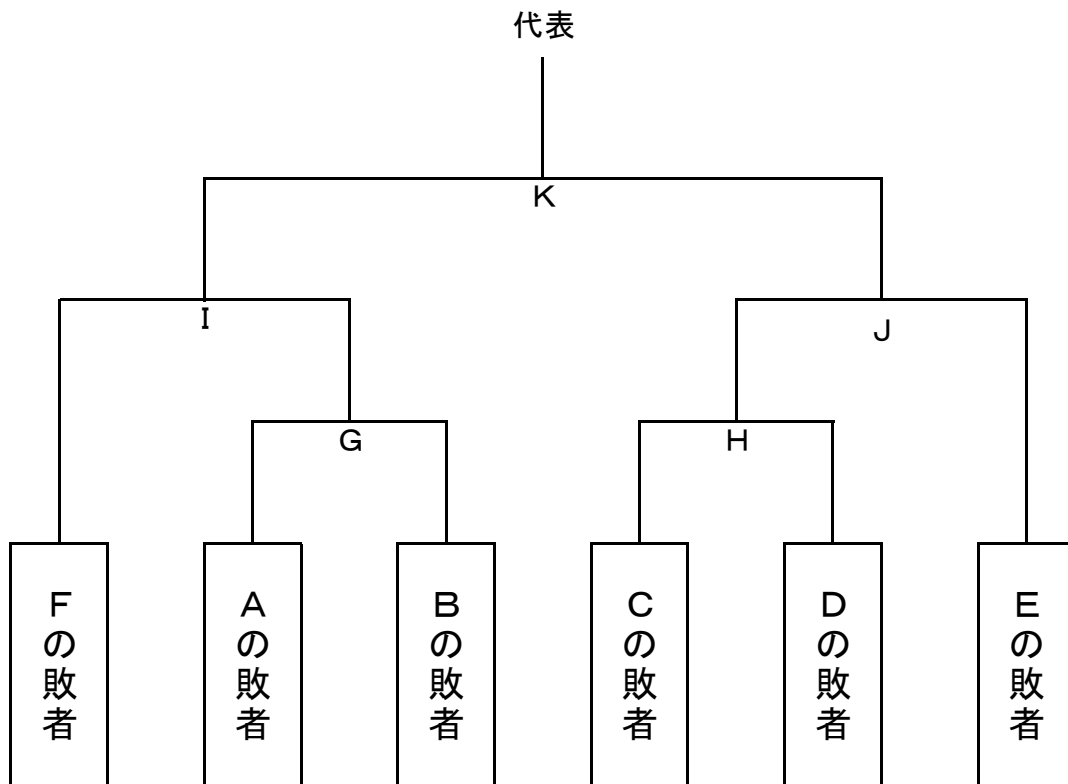

第80回国民スポーツ大会関東ブロック大会 ハンドボール競技
少年男子 (代表3)