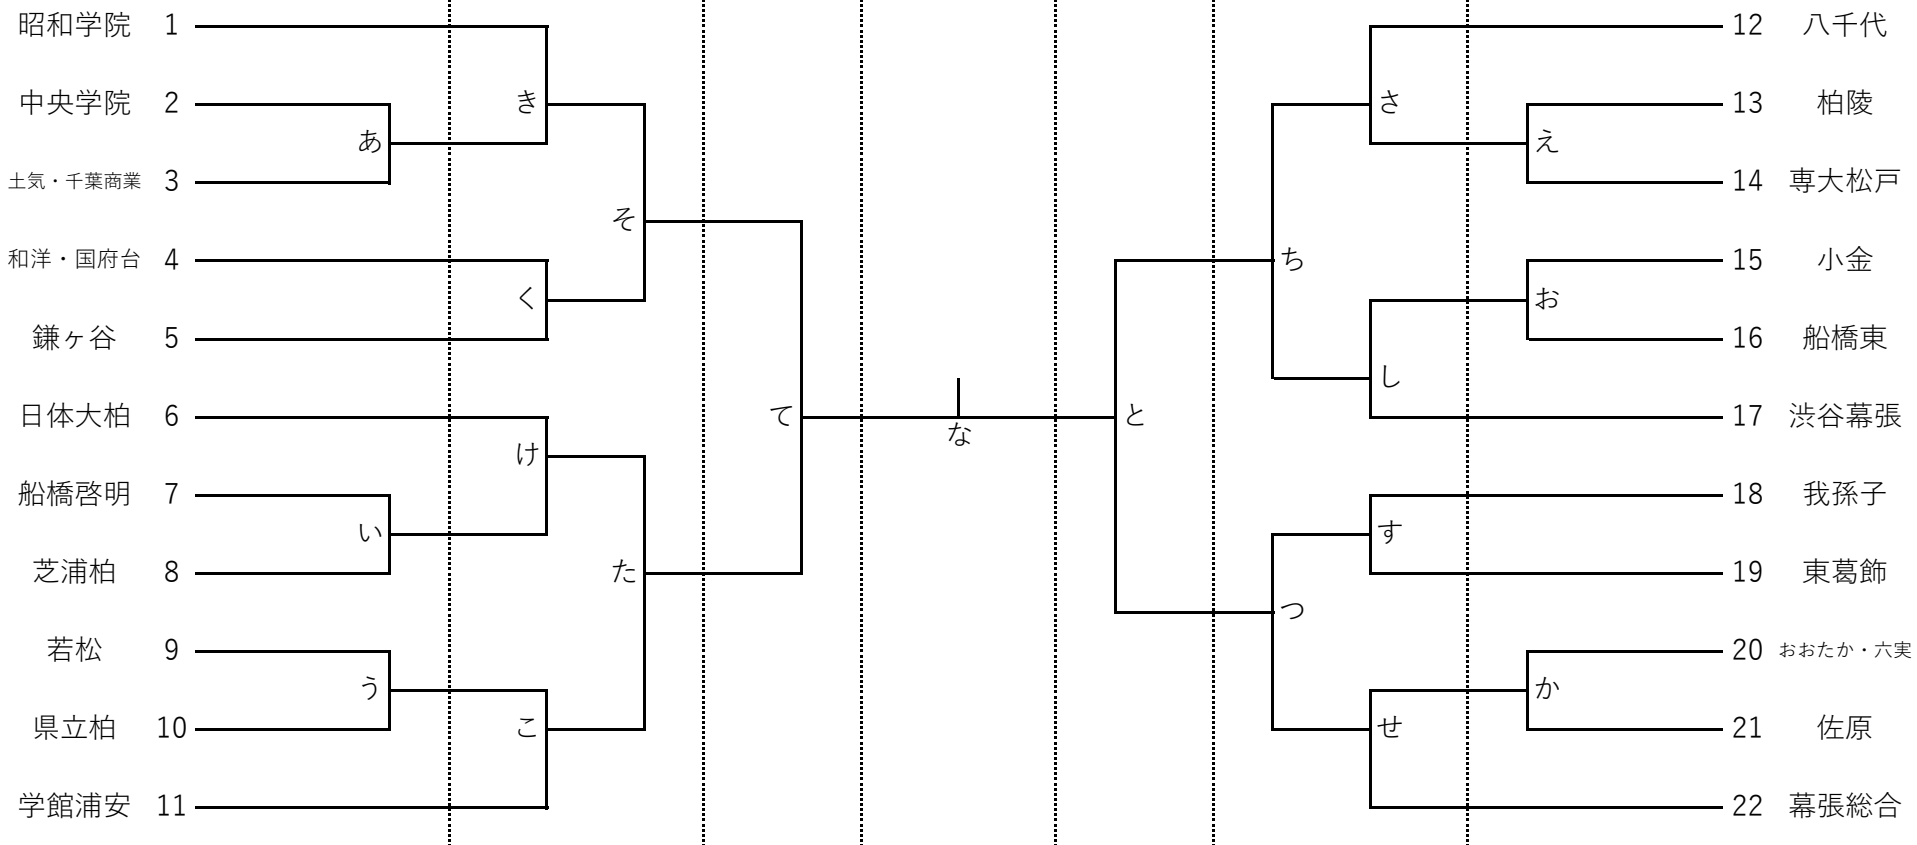

※個人情報の取り扱いに関して

大会参加に際して提供される個人情報は本大会活動に利用するものとし、これ以外の目的に利用することはありません。(詳しくは、千葉県高等学校体育連盟主催大会参加における、個人情報及び肖像権に関する取り扱いについてを参照ください。)

男子

大会1日目	大会2日目	大会3日目	大会4日目	大会3日目	大会2日目	大会1日目
1回戦、2回戦	3回戦、準々決勝	準決勝	決勝	準決勝	3回戦、準々決勝	1回戦、2回戦

女子

大会1日目	大会2日目	大会3日目	大会4日目	大会3日目	大会2日目	大会1日目
1回戦	2回戦、準々決勝	準決勝	決勝	準決勝	2回戦、準々決勝	1回戦

試合時間及び審判割

6/9(日) 男子1回戦 2回戦 女子1回戦 25-10-25分

	会場	県立土気高校体育館		県立生浜高校体育館		県立姉崎高校体育館		市立松戸高校体育館	
	時間	試合	審判	試合	審判	試合	審判	試合	審判
1	10:00 ~	あ	小川 平野	4	今 大西	い	堀内 植村	う	渡邊 谷中
2	11:10 ~	1	加部 佐藤理	6	小林 水野	え	阿部 山田	お	川田 堀江
3	12:20 ~	か	小川 平野	7	山下 大西	5	福田 三笠	3	谷中 杉村
4	13:30 ~	13	関谷 佐藤理	10	小林 渡辺拓	8	玉屋 渡辺愛	11	秋澤 堀江
5	14:40 ~	2	加部 ()			9	永淵 福田	12	鈴木 渡邊