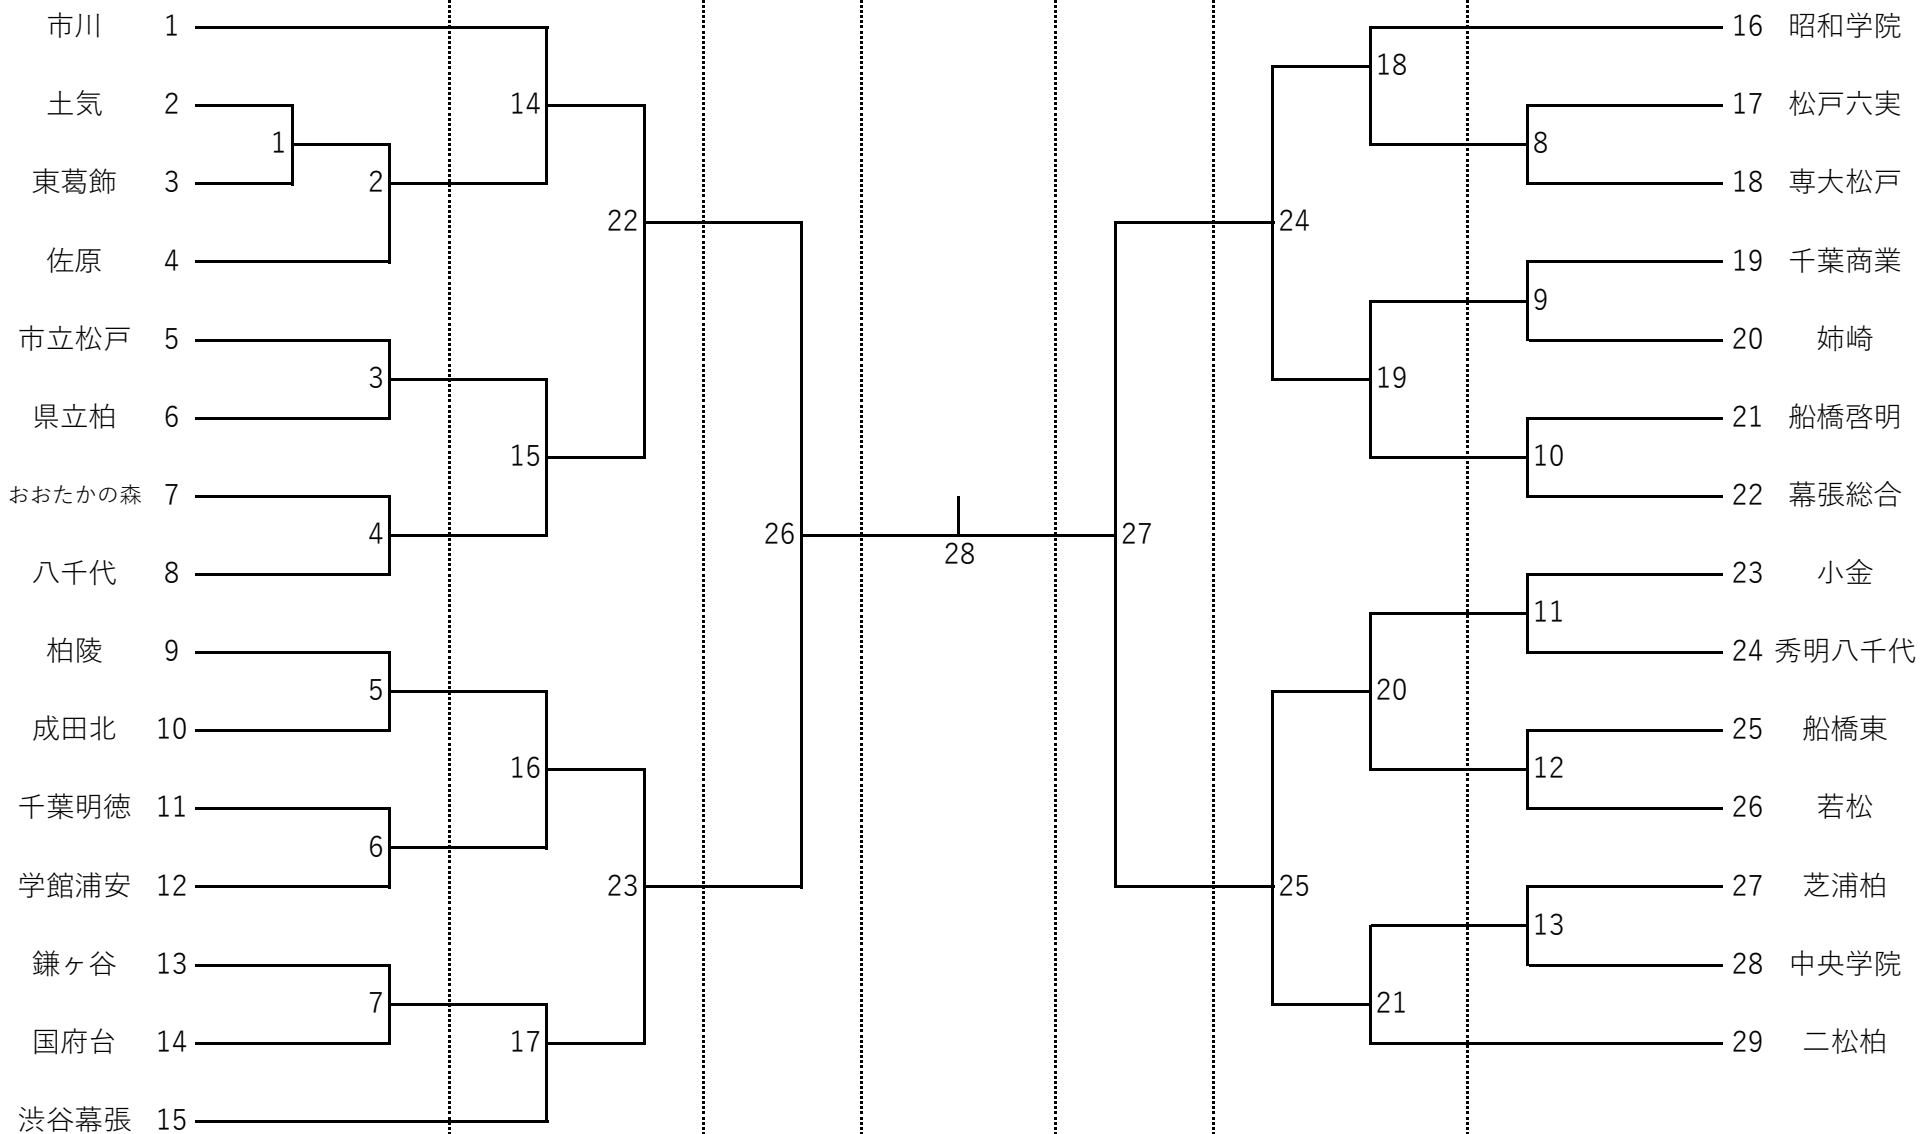

※個人情報の取り扱いに関して

大会参加に際して提供される個人情報は本大会活動に利用するものとし、これ以外の目的に利用することはありません。(詳しくは、千葉県高等学校体育連盟主催大会参加における、個人情報及び肖像権に関する取り扱いについてを参照ください。)

男子

大会1日目	大会2日目	大会3日目	大会4日目	大会3日目	大会2日目	大会1日目
1回戦、2回戦	3回戦、準々決勝	準決勝	決勝	準決勝	3回戦、準々決勝	1回戦、2回戦