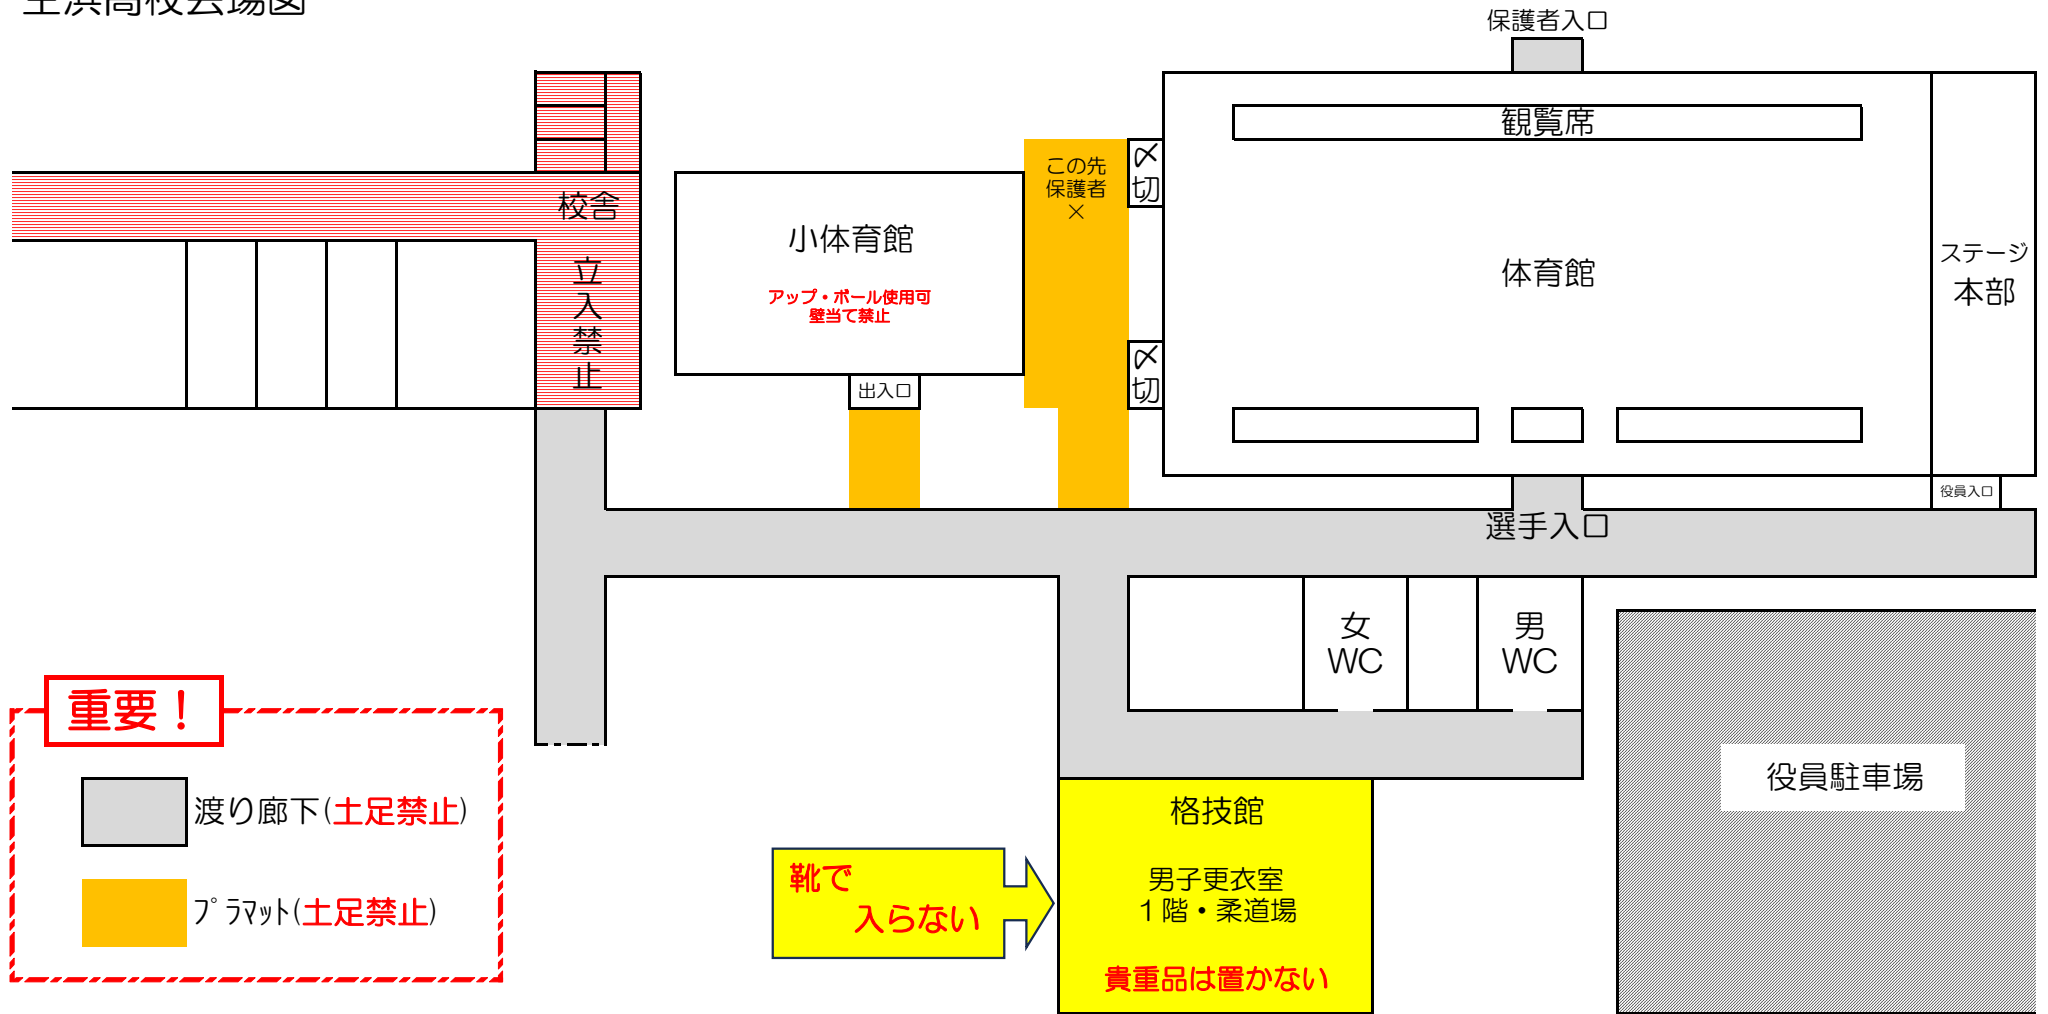

生浜高校入校図

選手・保護者入校経路 → (Red arrow)
 役員入校経路 → (Blue arrow)

学校案内図

駅から徒歩のチームは 本行寺 卍 敷地内を通行しないで下さい。

生浜高校会場図

※ 自販機・トイレのゴミ箱使用禁止・ゴミ持ち帰り徹底