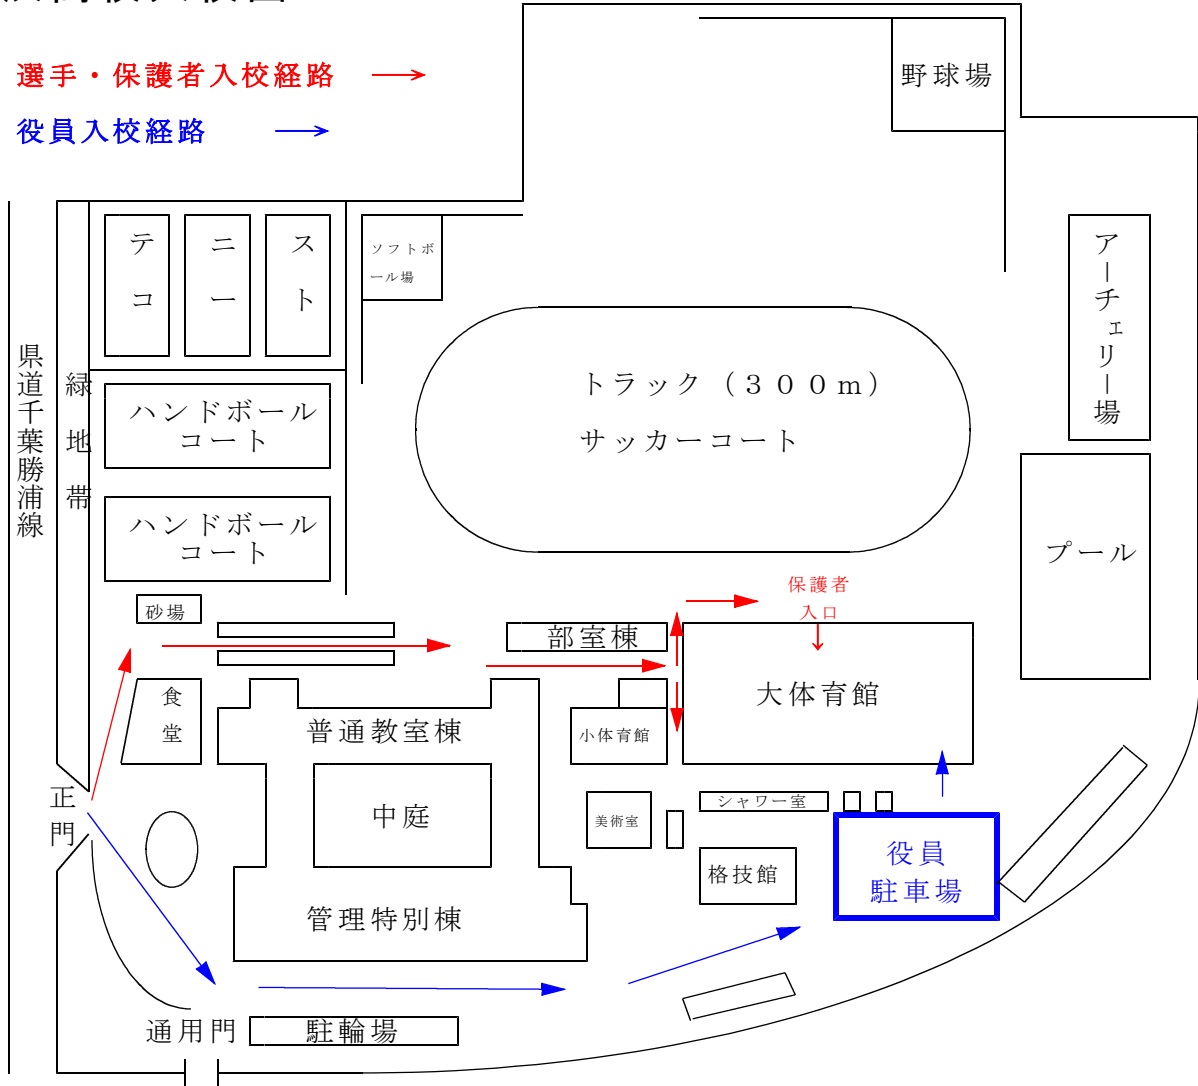

生浜高校入校図

選手・保護者入校経路 → (Red arrow)
 役員入校経路 → (Blue arrow)

学校案内図

駅から徒歩のチームは 本行寺 卍 敷地内を通行しないで下さい。

生浜高校会場図

※ 自販機・トイレのゴミ箱使用禁止・ゴミ持ち帰り徹底